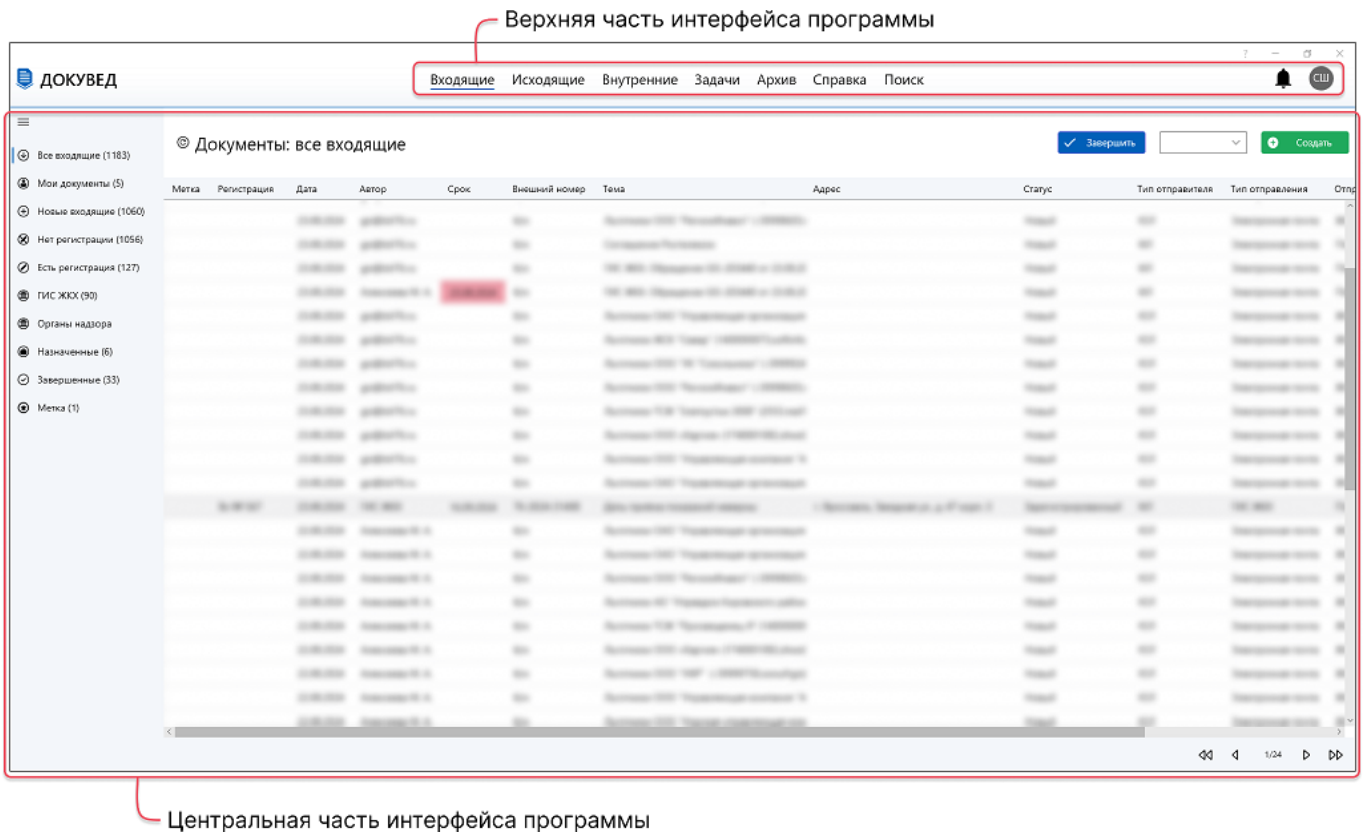

[вернуться на главную](#)

Элементы интерфейса

В окне авторизации программы следует ввести данные, предоставленные администратором системы - логин и пароль. После успешного ввода авторизационных данных и нажатия на кнопку Войти происходит загрузка программы.

После загрузки пользователь видит в окне программы журнал входящих документов. В нём представлены созданные пользователями или пришедшие по связанной с программой электронной почте документы.

Верхняя часть интерфейса программы

1. Основное меню программы - разделы.

- Входящие - документы, которые поступают в организацию извне.
- Исходящие - документы, которые готовят сотрудники организации.
- Внутренние - документы, относящиеся с категории "Организационно- распорядительные документы", служебные записки, приказы, распоряжения, заявления и т.д.
- Задачи - на их основании происходит основное взаимодействие между сотрудниками организации.
- Справка - раздел с доступом к дополнительным функциям (в текущей версии - это списки контрагентов организации - физических или юридических лиц, а также доступ к формируемым в программе отчётам).
- Поиск - результаты поиска в программе с возможностью фильтрации.

Центральная часть интерфейса программы

1. Боковое меню фильтров раздела - служит для фильтрации содержимого журнала раздела.

2. Журнал раздела - перечень документов или задач, представленных в табличном виде с делением на страницы.