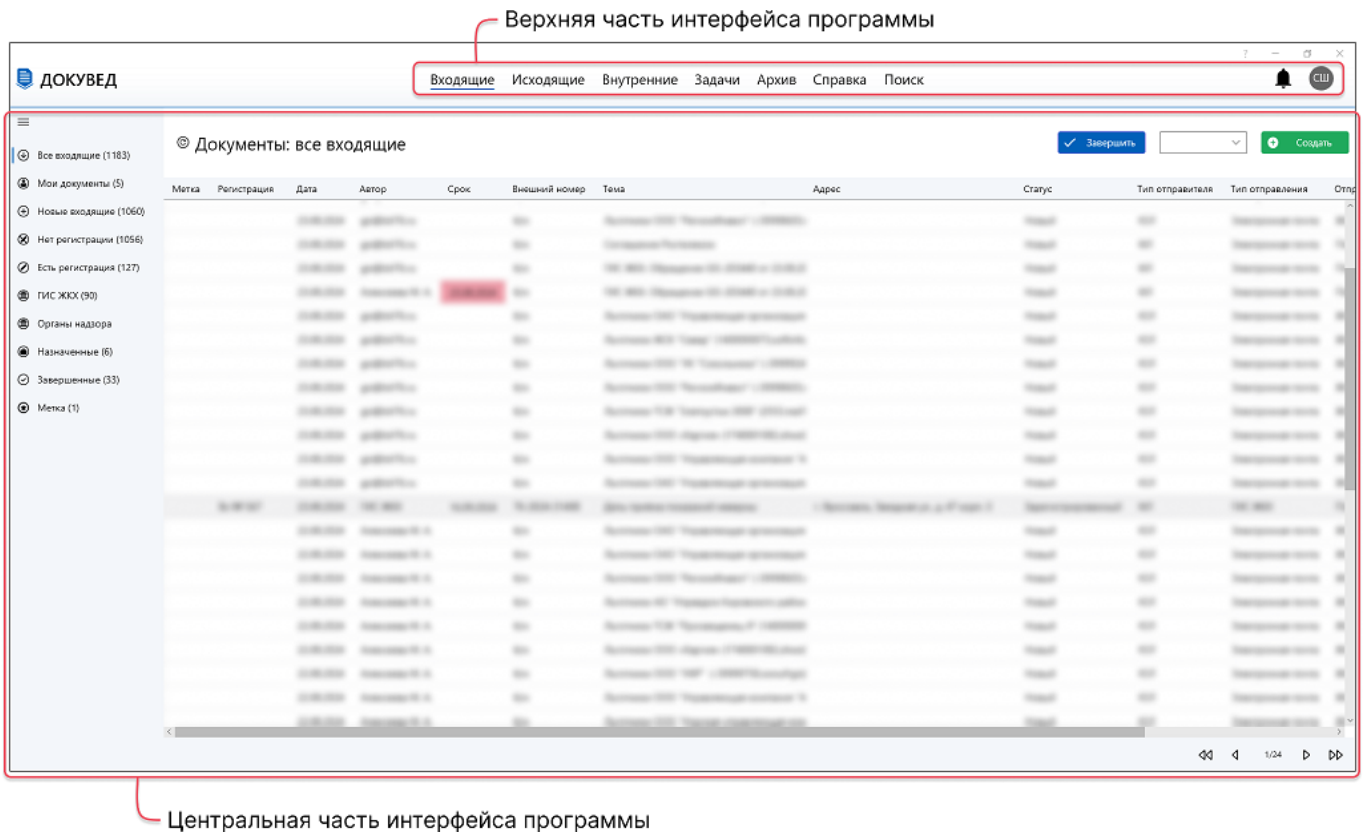

## Элементы интерфейса

В окне авторизации программы следует ввести данные, предоставленные администратором системы - логин и пароль. После успешного ввода авторизационных данных и нажатия на кнопку Войти происходит загрузка программы.

После загрузки пользователь видит в окне программы журнал входящих документов. В нём представлены созданные пользователями или пришедшие по связанной с программой электронной почте документы.

## Верхняя часть интерфейса программы

Основное меню программы - разделы.

- Входящие - документы, которые поступают в организацию извне.
- Исходящие - документы, которые готовят сотрудники организации.
- Внутренние - документы, относящиеся с категории "Организационно- распорядительные документы", служебные записки, приказы, распоряжения, заявления и т.д.
- Задачи - на их основании происходит основное взаимодействие между сотрудниками организации.
- Справка - раздел с доступом к дополнительным функциям (в текущей версии - это списки контрагентов организации - физических или юридических лиц, а также доступ к формируемым в программе отчётам).
- Поиск - результаты поиска в программе с возможностью фильтрации.